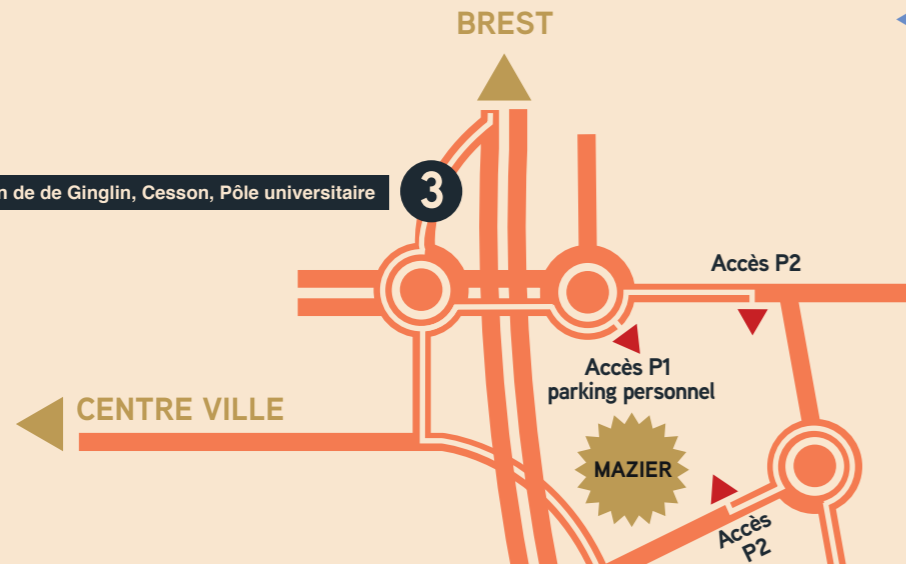

Accès au campus Mazier à Saint-Brieuc

N12 De Brest, Guingamp, Lannion, Paimpol :
 > sortie en direction de Ginglin, Cesson, Pôle universitaire (3)

Direction de de Ginglin, Cesson, Pôle universitaire

N12 De Rennes, Dinan :
 > sortie en direction de D700
 Ploufragan
 Loudéac
 Yves-Le-Foll
 Espace Brézillet
 Pôle universitaire (2)
 ou
 > sortie en direction de St-Brieuc Centre,
 Port de St-Brieuc, Le Légué (1)

D700

N12

1 Direction de St-Brieuc Centre

RENNES
DINAN

**UNIVERSITÉ
RENNES 2**

WWW.UNIV-RENNES2.FR

**Campus
Mazier
Saint-Brieuc**
 2, avenue Antoine Mazier
 22015 Saint-Brieuc Cedex 1
 Tel. : +33 (0)2 96 60 43 00

-  Bus
-  Parking voiture
-  Parc vélos
-  Équipement sportif
-  Restauration
-  Bibliothèque
-  Amphithéâtre
-  Entrée campus